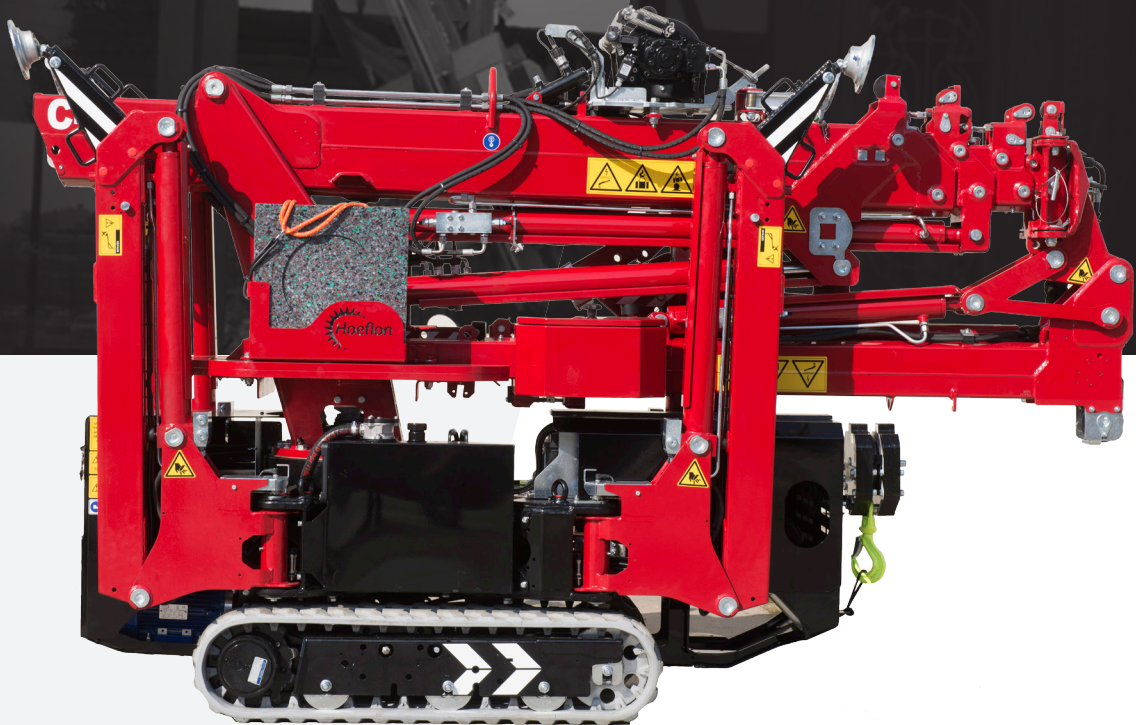

HOEFLON

C4

FUNCTIONELE
BASICKRAAN

HOEFLON[®]

TECHNISCH
INFOBLAD

HOEFLON C4

Kenmerkend aan de compactkraan C4 is het laag eigen gewicht van de machine. Hierdoor is deze gemakkelijk te vervoeren op een aanhanger voor voertuigen met een lager trekvermogen. Dit maakt dat deze machine overal inzetbaar is. Door de opties die deze minihijskraan verkrijgbaar zijn is de C4 gemakkelijk tot een luxe hijskraan te maken.

Door de opties die voor de minihijskraan beschikbaar zijn, is de C4 gemakkelijk uit te bouwen tot een luxe hijskraan.

Standaard configuratie

Capaciteit	2.350kg
Giek vlucht	7,3m en met opties 11,75m
Hijshoogte max. zonder jib	9,7m en met opties 14,6m
Transportstand lxbxh	2,95 x 0,75 x 1,75m
Totaal gewicht	1.900kg en met opties 2.150kg
Giek hoek	-5 tot 83°
Mastsysteem	cilinder en kettingsysteem
Zwenkbereik	360°
Rijsnelheid	1e versnelling: 1,2 km/u, 2e versnelling: 2,4 km/u
Motor	Honda benzinemotor
Hellingshoek rijden	20°
Stempeldruk	2.450kg per stempel
Bodemdruk rups	0,52kg/cm ²
Gewicht ballast	115kg
Geluid	75dB

Accessoires/Opties

Afmetingen incl. lier en jib	3,05 x 0,75 x 1,95m
Fly Jib 1	4,3m
Lier 2	1.000kg, 2.000kg en 2.350kg
Verlengdeel 3	30° instelbaar
Kabel lier	40m
Stempelpoten 4	knik
Stempelpoten	hydraulisch uitschuiven traploos
Zwenken	oneindig
Rupsen 5	non marking
Verlichting	werklamp op giek en jib
Opbergkoffer 6	extra opbergkoffer
Toerenregelaar	900 tot 1700 rpm

C4 IN HET KORT

- › Uiterst precies manoeuvreerbaar
- › Afstandsbediening voor stempel-, rij en kraanfuncties
- › Hydraulisch verstelbare rupsen
- › Vastzethaken voor aanhanger
- › Eén hijspunt

Met fly-jib