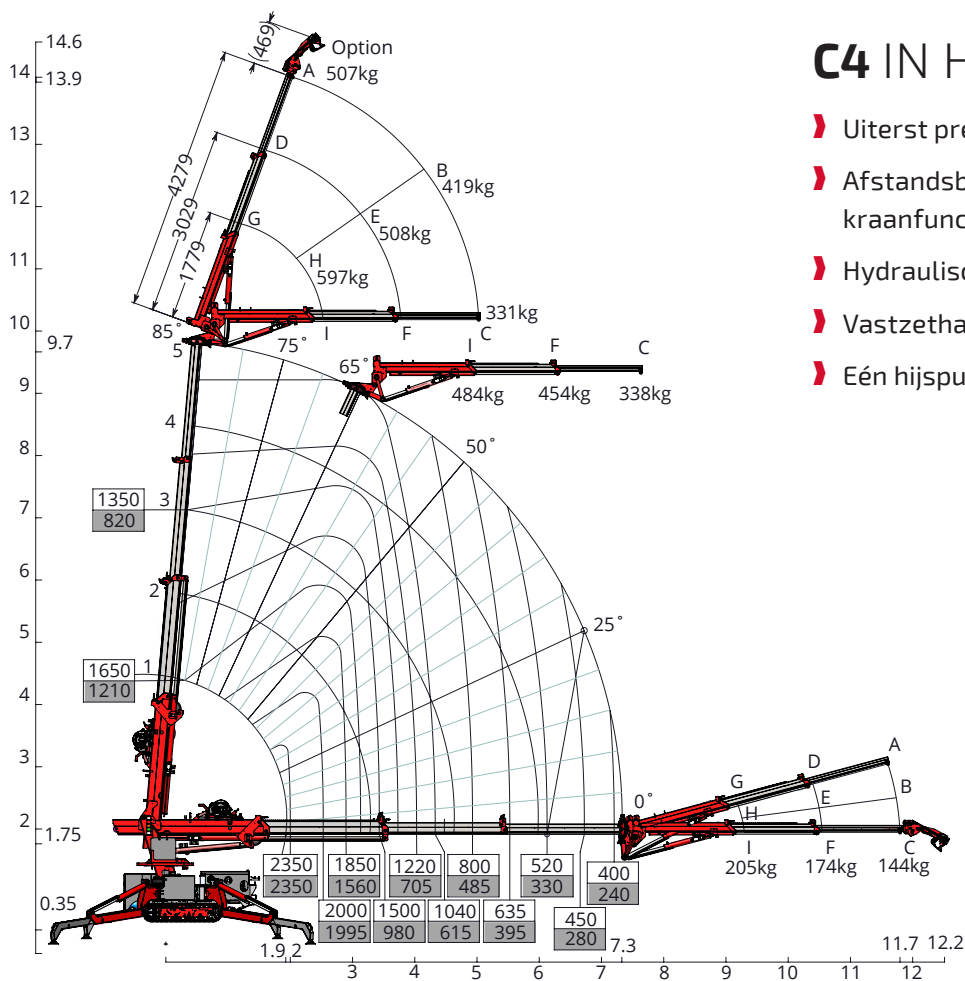

HOEFLON

C4

FUNCTIONELE
BASICKRAAN

HOEFLON[®]

TECHNISCH
INFOBLAD

HOEFLON C4

Kenmerkend aan de compactkraan C4 is het laag eigen gewicht van de machine. Hierdoor is deze gemakkelijk te vervoeren op een aanhanger voor voertuigen met een lager trekvermogen. Dit maakt dat deze machine overal inzetbaar is. Door de opties die deze minihijskraan verkrijgbaar zijn is de C4 gemakkelijk tot een luxe hijskraan te maken.

Door de opties die voor de minihijskraan beschikbaar zijn, is de C4 gemakkelijk uit te bouwen tot een luxe hijskraan.

Standaard configuratie

Capaciteit	2.350kg
Giek vlucht	7,3m en met opties 11,75m
Hijshoogte max. zonder jib	9,7m en met opties 14,6m
Transportstand lxbxh	2,95 x 0,75 x 1,75m
Totaal gewicht	1.900kg en met opties 2.150kg
Giek hoek	-5 tot 83°
Mastsysteem	cilinder en kettingsysteem
Zwenkbereik	360°
Rijsnelheid	1e versnelling: 1,2 km/u, 2e versnelling: 2,4 km/u
Motor	Honda benzinemotor
Hellingshoek rijden	20°
Stempeldruk	2.450kg per stempel
Bodemdruk rups	0,52kg/cm ²
Gewicht ballast	115kg
Geluid	75dB

Accessoires/Opties

Afmetingen incl. lier en jib	3,05 x 0,75 x 1,95m
Fly Jib 1	4,3m
Lier 2	1.000kg, 2.000kg en 2.350kg
Verlengdeel 3	30° instelbaar
Kabel lier	40m
Stempelpoten 4	knik
Stempelpoten	hydraulisch uitschuiven traploos
Zwenken	oneindig
Rupsen 5	non marking
Verlichting	werklamp op giek en jib
Opbergkoffer 6	extra opbergkoffer
Toerenregelaar	900 tot 1700 rpm

C4 IN HET KORT

- › Uiterst precies manoeuvreerbaar
- › Afstandsbediening voor stempel-, rij en kraanfuncties
- › Hydraulisch verstelbare rupsen
- › Vastzethaken voor aanhanger
- › Eén hijspunt

Met fly-jib