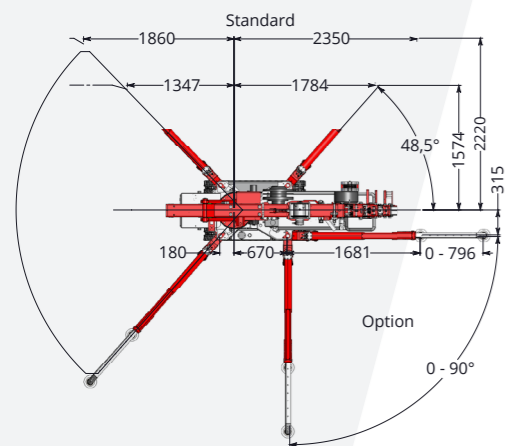

HOEFLON

C4

FUNCTIONELE
BASICKRAAN

HOEFLON[®]

TECHNISCH
INFOBLAD

HOEFLON C4

Kenmerkend aan de compactkraan C4 is het laag eigen gewicht van de machine. Hierdoor is deze gemakkelijk te vervoeren op een aanhanger voor voertuigen met een lager trekvermogen. Dit maakt dat deze machine overal inzetbaar is. Door de opties die deze minihijskraan verkrijgbaar zijn is de C4 gemakkelijk tot een luxe hijskraan te maken.

Door de opties die voor de minihijskraan beschikbaar zijn, is de C4 gemakkelijk uit te bouwen tot een luxe hijskraan.

Standaard configuratie

Capaciteit	2.350kg
Giek vlucht	7,3m en met opties 11,75m
Hijshoogte max. zonder jib	9,7m en met opties 14,6m
Transportstand lxbxh	2,95 x 0,75 x 1,75m
Totaal gewicht	1.900kg en met opties 2.150kg
Giek hoek	-5 tot 83°
Mastsysteem	cilinder en kettingsysteem
Zwenkbereik	360°
Rijsnelheid	1e versnelling: 1,2 km/u, 2e versnelling: 2,4 km/u
Motor	Honda benzinemotor
Hellingshoek rijden	20°
Stempeldruk	2.450kg per stempel
Bodemdruk rups	0,52kg/cm ²
Gewicht ballast	115kg
Geluid	75dB

Accessoires/Opties

Afmetingen incl. lier en jib	3,05 x 0,75 x 1,95m
Fly Jib 1	4,3m
Lier 2	1.000kg, 2.000kg en 2.350kg
Verlengdeel 3	30° instelbaar
Kabel lier	40m
Stempelpoten 4	knik
Stempelpoten	hydraulisch uitschuiven traploos
Zwenken	oneindig
Rupsen 5	non marking
Verlichting	werklamp op giek en jib
Opbergkoffer 6	extra opbergkoffer
Toerenregelaar	900 tot 1700 rpm

C4 IN HET KORT

- › Uiterst precies manoeuvreerbaar
- › Afstandsbediening voor stempel-, rij en kraanfuncties
- › Hydraulisch verstelbare rupsen
- › Vastzethaken voor aanhanger
- › Eén hijspunt

Met fly-jib