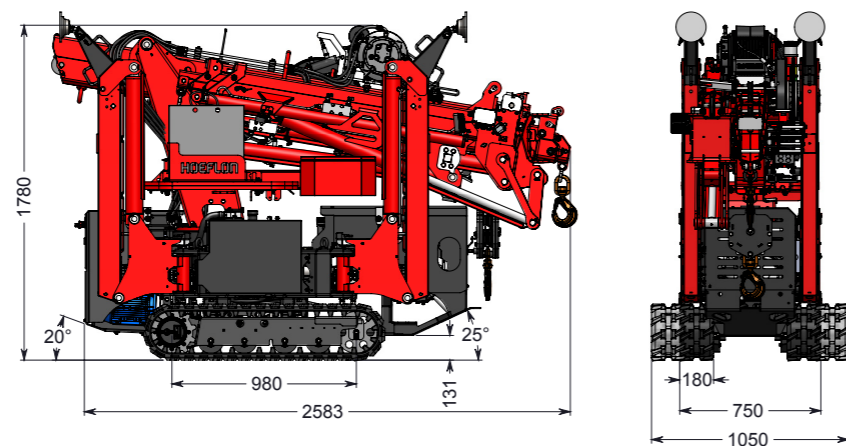

HOEFLON

C4

FUNCTIONELE
BASICKRAAN

HOEFLON[®]

TECHNISCH
INFOBLAD

HOEFLON C4

Kenmerkend aan de compactkraan C4 is het laag eigen gewicht van de machine. Hierdoor is deze gemakkelijk te vervoeren op een aanhanger voor voertuigen met een lager trekvermogen. Dit maakt dat deze machine overal inzetbaar is. Door de opties die deze minihijskraan verkrijgbaar zijn is de C4 gemakkelijk tot een luxe hijskraan te maken.

Door de opties die voor de minihijskraan beschikbaar zijn, is de C4 gemakkelijk uit te bouwen tot een luxe hijskraan.

Standaard configuratie

Capaciteit	2.350kg
Giek vlucht	7,3m en met opties 11,75m
Hijshoogte max. zonder jib	9,7m en met opties 14,6m
Transportstand lxbxh	2,95 x 0,75 x 1,75m
Totaal gewicht	1.900kg en met opties 2.150kg
Giek hoek	-5 tot 83°
Mastsysteem	cilinder en kettingsysteem
Zwenkbereik	360°
Rijsnelheid	1e versnelling: 1,2 km/u, 2e versnelling: 2,4 km/u
Motor	Honda benzinemotor
Hellingshoek rijden	20°
Stempeldruk	2.450kg per stempel
Bodemdruk rups	0,52kg/cm ²
Gewicht ballast	115kg
Geluid	75dB

Accessoires/Opties

Afmetingen incl. lier en jib	3,05 x 0,75 x 1,95m
Fly Jib 1	4,3m
Lier 2	1.000kg, 2.000kg en 2.350kg
Verlengdeel 3	30° instelbaar
Kabel lier	40m
Stempelpoten 4	knik
Stempelpoten	hydraulisch uitschuiven traploos
Zwenken	oneindig
Rupsen 5	non marking
Verlichting	werklamp op giek en jib
Opbergkoffer 6	extra opbergkoffer
Toerenregelaar	900 tot 1700 rpm

C4 IN HET KORT

- › Uiterst precies manoeuvreerbaar
- › Afstandsbediening voor stempel-, rij en kraanfuncties
- › Hydraulisch verstelbare rupsen
- › Vastzethaken voor aanhanger
- › Eén hijspunt

Met fly-jib