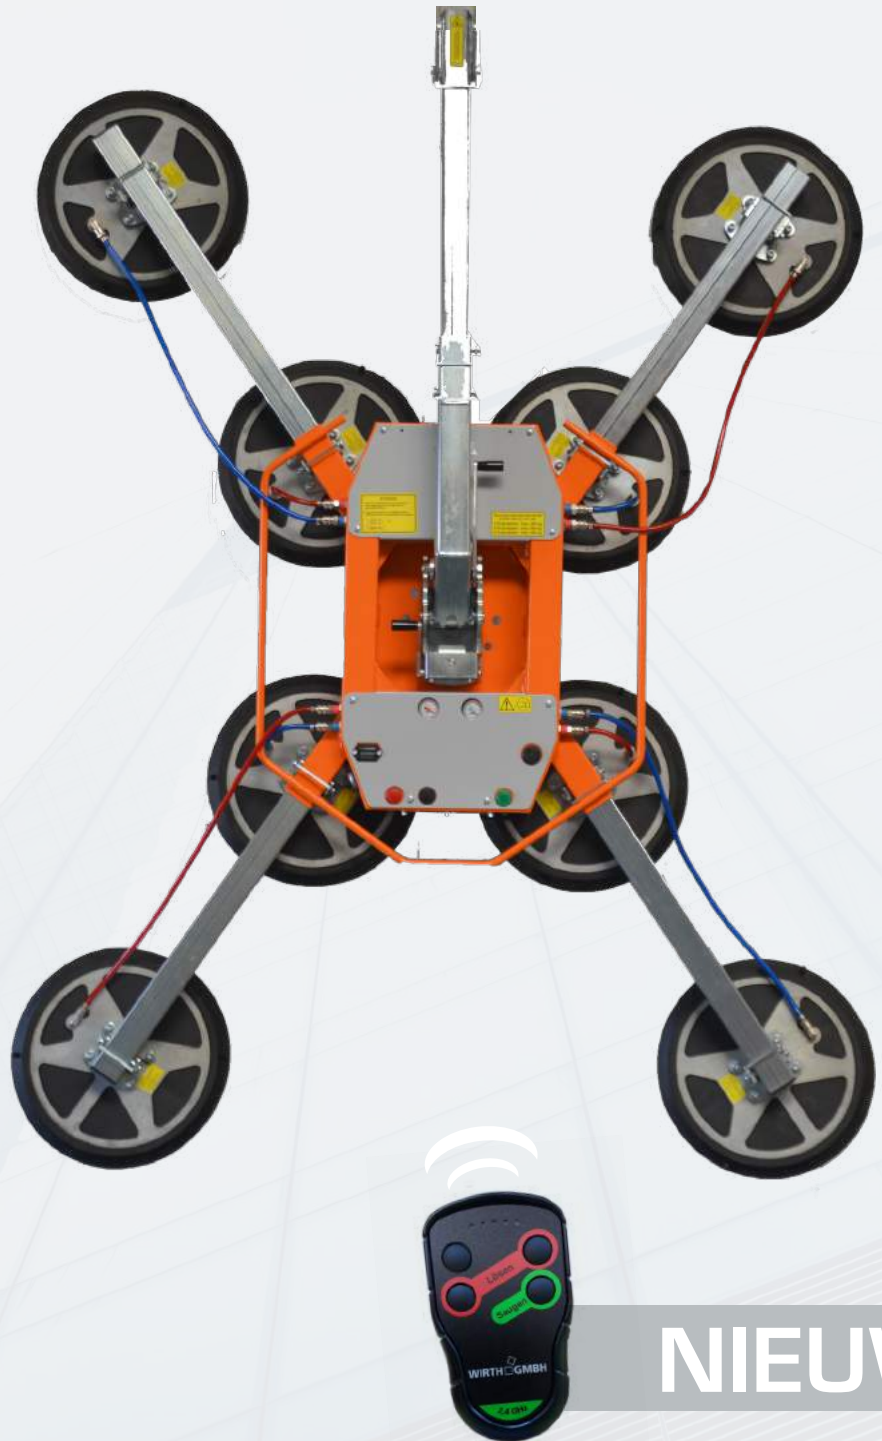

Glazuiger

OKTOPUS GL-N serie

NIEUW

Glazuiger GL-N serie

WIRTH  GMBH

- Capaciteit 400, 600 of 800 kg
- Dubbel vacuümcircuit
- Voorzien van verlengarmen
- Handmatig 360° roteren
- Handmatig 90° kantelen
- Optisch- en akoestisch signaal
- Geïntegreerde instrumenten voor de controle van vacuüm en stroom
- Voorzien van 24V high capacity accu en bijbehorende acculader

Model	GL-N serie
Voeding	accu / 24V
Gewicht	60-90 kg
Zuignappen	4, 6 of 8 x Ø 400 mm
Vacuümcircuit	dubbel (EN13155)
Capaciteit	400, 600 of 800 kg
Configuratie zuignappen	4 posities

HOCAP