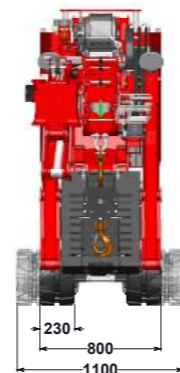

HOEFLON

C10

GROOTSE
KRACHTPATSER

HOEFLON[®]

TECHNISCH
INFOBLAD

HOEFLON C10

4000kg tillen in Nederland zonder hijsbewijs. Dit is mogelijk met de C10 Compactkraan, waardoor deze uitermate geschikt is voor het zwaardere werk in de industrie- en staalbouw. Deze kraan heeft bij een hijshoogte van 21m nog een enorme hijscapaciteit van 750kg. De C10 Compactkraan heeft drie versnellingen, dit maakt hem uiterst manoeuvreerbaar. Door de afneembare ballast en de snel af te nemen opties, kan het totaal gewicht van de machine snel gereduceerd worden. Kortom, een machine met veel mogelijkheden.

Standaardconfiguratie

Capaciteit	4.000kg
Giek vlucht	13,7m en met opties 19,8m
Hijshoogte	16,3m en met opties 22m
Transportstand lxbxh	3,9m x 0,8m x 1,93m
Totaal gewicht	4.400kg en met opties 4.700kg
Giekhoeek	-5° tot 83°
Mastsysteem	cilinder en ketting systeem
Zwenkbereik	360°
Rijsnelheid	1e versnelling: 1,1km/h 2e versnelling: 2,3km/h 3e versnelling: 2,9km/h
Motor	Yanmar 3-cilinder diesel
Helingshoek rijden	20°
Stempeldruk	4.500kg per stempel
Bodemdruk rups	0.72kg/cm ²
Uitschuifbare en afneembare ballast	1.340kg
Geluid	75dB

Accessoires/Opties

Afmetingen incl. lier en jib	3,14m x 0,75m x 1,95m
Fly Jib 1	5,0m
Lier 2	1.000kg, 2.000kg en 4.000kg
Hijsnelheid met lier	20,8m/min
Kabel lier	50m lang
Verlengdeel 3	30° instelbaar
Elektromotor	400V 3 phase
Zwenken	oneindig
Rupsen 4	non marking
Verlichting	werklamp op giek en jib

Met fly-jib

Aan vermelde waarden kunnen geen rechten ontleend worden

C10 IN HET KORT

- › Uiterst precies manoeuvreerbaar
- › Afstandsbediening voor stempel-, rij- en kraanfuncties
- › Hydraulisch uitschuifbare rupsen
- › Afneembare en uitschuifbare ballast
- › Vastzethaken voor aanhanger
- › Eén hijspunt