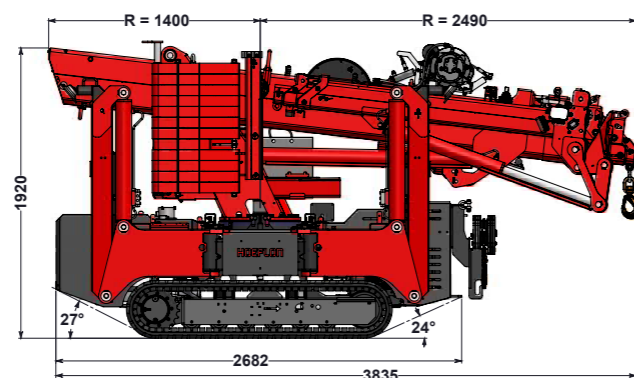

HOEFLON

C10

GROOTSE
KRACHTPATSER

HOEFLON[®]

TECHNISCH
INFOBLAD

HOEFLON C10

4000kg tillen in Nederland zonder hijsbewijs. Dit is mogelijk met de C10 Compactkraan, waardoor deze uitermate geschikt is voor het zwaardere werk in de industrie- en staalbouw. Deze kraan heeft bij een hijshoogte van 21m nog een enorme hijscapaciteit van 750kg. De C10 Compactkraan heeft drie versnellingen, dit maakt hem uiterst manoeuvreerbaar. Door de afneembare ballast en de snel af te nemen opties, kan het totaal gewicht van de machine snel gereduceerd worden. Kortom, een machine met veel mogelijkheden.

Standaardconfiguratie

Capaciteit	4.000kg
Giek vlucht	13,7m en met opties 19,8m
Hijshoogte	16,3m en met opties 22m
Transportstand lxbxh	3,9m x 0,8m x 1,93m
Totaal gewicht	4.400kg en met opties 4.700kg
Giekhoeek	-5° tot 83°
Mastsysteem	cilinder en ketting systeem
Zwenkbereik	360°
Rijsnelheid	1e versnelling: 1,1km/h 2e versnelling: 2,3km/h 3e versnelling: 2,9km/h
Motor	Yanmar 3-cilinder diesel
Helingshoek rijden	20°
Stempeldruk	4.500kg per stempel
Bodemdruk rups	0.72kg/cm ²
Uitschuifbare en afneembare ballast	1.340kg
Geluid	75dB

Accessoires/Opties

Afmetingen incl. lier en jib	3,14m x 0,75m x 1,95m
Fly Jib 1	5,0m
Lier 2	1.000kg, 2.000kg en 4.000kg
Hijsnelheid met lier	20,8m/min
Kabel lier	50m lang
Verlengdeel 3	30° instelbaar
Elektromotor	400V 3 phase
Zwenken	oneindig
Rupsen 4	non marking
Verlichting	werklamp op giek en jib

Met fly-jib

Aan vermelde waarden kunnen geen rechten ontleend worden

C10 IN HET KORT

- › Uiterst precies manoeuvreerbaar
- › Afstandsbediening voor stempel-, rij- en kraanfuncties
- › Hydraulisch uitschuifbare rupsen
- › Afneembare en uitschuifbare ballast
- › Vastzethaken voor aanhanger
- › Eén hijspunt