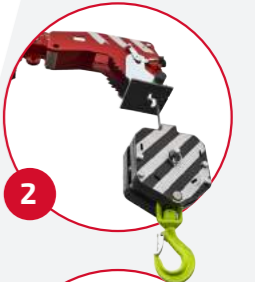

HOEFLON

C10

GROOTSE
KRACHTPATSER

HOEFLON[®]

TECHNISCH
INFOBLAD

HOEFLON C10

4000kg tillen in Nederland zonder hijsbewijs. Dit is mogelijk met de C10 Compactkraan, waardoor deze uitermate geschikt is voor het zwaardere werk in de industrie- en staalbouw. Deze kraan heeft bij een hijshoogte van 21m nog een enorme hijscapaciteit van 750kg. De C10 Compactkraan heeft drie versnellingen, dit maakt hem uiterst manoeuvreerbaar. Door de afneembare ballast en de snel af te nemen opties, kan het totaal gewicht van de machine snel gereduceerd worden. Kortom, een machine met veel mogelijkheden.

Standaardconfiguratie

Capaciteit	4.000kg
Giek vlucht	13,7m en met opties 19,8m
Hijshoogte	16,3m en met opties 22m
Transportstand lxbxh	3,9m x 0,8m x 1,93m
Totaal gewicht	4.400kg en met opties 4.700kg
Giekhoeek	-5° tot 83°
Mastsysteem	cilinder en ketting systeem
Zwenkbereik	360°
Rijsnelheid	1e versnelling: 1,1km/h 2e versnelling: 2,3km/h 3e versnelling: 2,9km/h
Motor	Yanmar 3-cilinder diesel
Helingshoek rijden	20°
Stempeldruk	4.500kg per stempel
Bodemdruk rups	0.72kg/cm ²
Uitschuifbare en afneembare ballast	1.340kg
Geluid	75dB

Accessoires/Opties

Afmetingen incl. lier en jib	3,14m x 0,75m x 1,95m
Fly Jib 1	5,0m
Lier 2	1.000kg, 2.000kg en 4.000kg
Hijsnelheid met lier	20,8m/min
Kabel lier	50m lang
Verlengdeel 3	30° instelbaar
Elektromotor	400V 3 phase
Zwenken	oneindig
Rupsen 4	non marking
Verlichting	werklamp op giek en jib

Met fly-jib

Aan vermelde waarden kunnen geen rechten ontleend worden

C10 IN HET KORT

- › Uiterst precies manoeuvreerbaar
- › Afstandsbediening voor stempel-, rij- en kraanfuncties
- › Hydraulisch uitschuifbare rupsen
- › Afneembare en uitschuifbare ballast
- › Vastzethaken voor aanhanger
- › Eén hijspunt