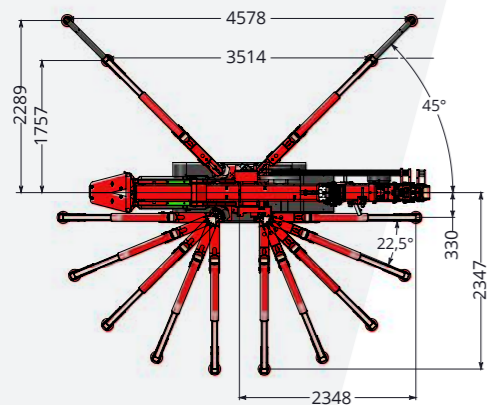

HOEFLON

C10

GROOTSE
KRACHTPATSER

HOEFLON[®]

TECHNISCH
INFOBLAD

HOEFLON C10

4000kg tillen in Nederland zonder hijsbewijs. Dit is mogelijk met de C10 Compactkraan, waardoor deze uitermate geschikt is voor het zwaardere werk in de industrie- en staalbouw. Deze kraan heeft bij een hijshoogte van 21m nog een enorme hijscapaciteit van 750kg. De C10 Compactkraan heeft drie versnellingen, dit maakt hem uiterst manoeuvreerbaar. Door de afneembare ballast en de snel af te nemen opties, kan het totaal gewicht van de machine snel gereduceerd worden. Kortom, een machine met veel mogelijkheden.

Standaardconfiguratie

Capaciteit	4.000kg
Giek vlucht	13,7m en met opties 19,8m
Hijshoogte	16,3m en met opties 22m
Transportstand lxbxh	3,9m x 0,8m x 1,93m
Totaal gewicht	4.400kg en met opties 4.700kg
Giekhoeek	-5° tot 83°
Mastsysteem	cilinder en ketting systeem
Zwenkbereik	360°
Rijsnelheid	1e versnelling: 1,1km/h 2e versnelling: 2,3km/h 3e versnelling: 2,9km/h
Motor	Yanmar 3-cilinder diesel
Helingshoek rijden	20°
Stempeldruk	4.500kg per stempel
Bodemdruk rups	0.72kg/cm ²
Uitschuifbare en afneembare ballast	1.340kg
Geluid	75dB

Accessoires/Opties

Afmetingen incl. lier en jib	3,14m x 0,75m x 1,95m
Fly Jib 1	5,0m
Lier 2	1.000kg, 2.000kg en 4.000kg
Hijsnelheid met lier	20,8m/min
Kabel lier	50m lang
Verlengdeel 3	30° instelbaar
Elektromotor	400V 3 phase
Zwenken	oneindig
Rupsen 4	non marking
Verlichting	werklamp op giek en jib

Met fly-jib

Aan vermelde waarden kunnen geen rechten ontleend worden

C10 IN HET KORT

- › Uiterst precies manoeuvreerbaar
- › Afstandsbediening voor stempel-, rij- en kraanfuncties
- › Hydraulisch uitschuifbare rupsen
- › Afneembare en uitschuifbare ballast
- › Vastzethaken voor aanhanger
- › Eén hijspunt