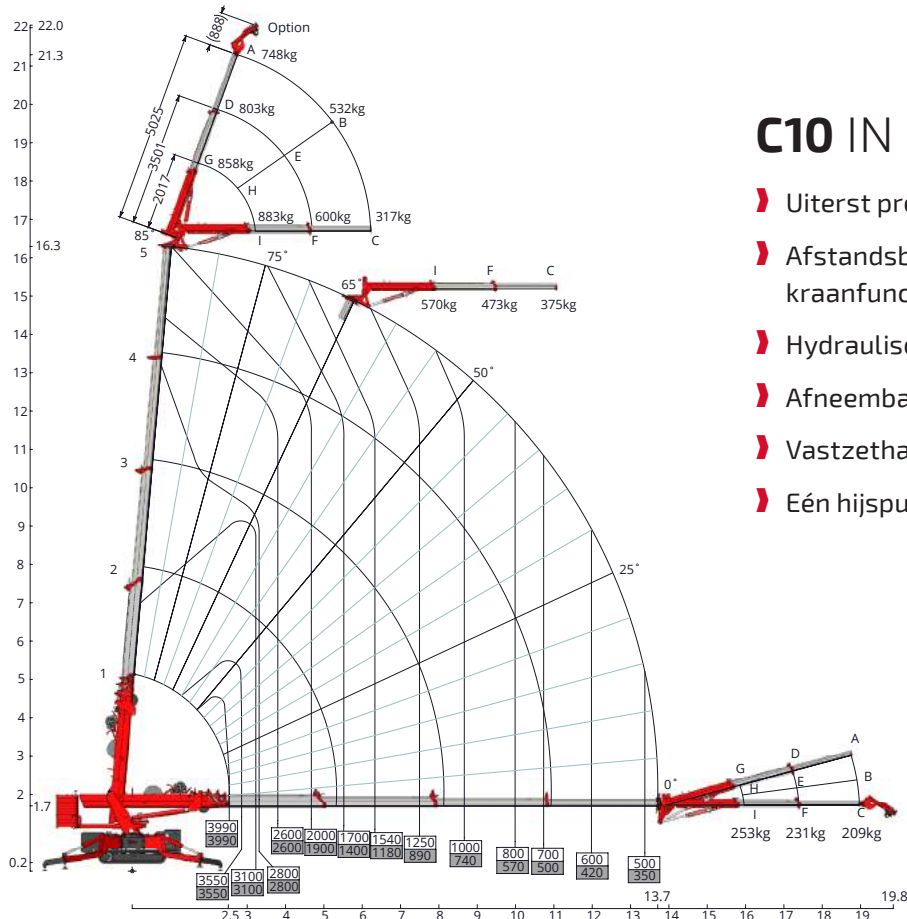

HOEFLON

C10

GROOTSE
KRACHTPATSER

HOEFLON[®]

TECHNISCH
INFOBLAD

HOEFLON C10

4000kg tillen in Nederland zonder hijsbewijs. Dit is mogelijk met de C10 Compactkraan, waardoor deze uitermate geschikt is voor het zwaardere werk in de industrie- en staalbouw. Deze kraan heeft bij een hijshoogte van 21m nog een enorme hijscapaciteit van 750kg. De C10 Compactkraan heeft drie versnellingen, dit maakt hem uiterst manoeuvreerbaar. Door de afneembare ballast en de snel af te nemen opties, kan het totaal gewicht van de machine snel gereduceerd worden. Kortom, een machine met veel mogelijkheden.

Standaardconfiguratie

Capaciteit	4.000kg
Giek vlucht	13,7m en met opties 19,8m
Hijshoogte	16,3m en met opties 22m
Transportstand lxbxh	3,9m x 0,8m x 1,93m
Totaal gewicht	4.400kg en met opties 4.700kg
Giekhoeek	-5° tot 83°
Mastsysteem	cilinder en ketting systeem
Zwenkbereik	360°
Rijsnelheid	1e versnelling: 1,1km/h 2e versnelling: 2,3km/h 3e versnelling: 2,9km/h
Motor	Yanmar 3-cilinder diesel
Helingshoek rijden	20°
Stempeldruk	4.500kg per stempel
Bodemdruk rups	0.72kg/cm ²
Uitschuifbare en afneembare ballast	1.340kg
Geluid	75dB

Accessoires/Opties

Afmetingen incl. lier en jib	3,14m x 0,75m x 1,95m
Fly Jib 1	5,0m
Lier 2	1.000kg, 2.000kg en 4.000kg
Hijsnelheid met lier	20,8m/min
Kabel lier	50m lang
Verlengdeel 3	30° instelbaar
Elektromotor	400V 3 phase
Zwenken	oneindig
Rupsen 4	non marking
Verlichting	werklamp op giek en jib