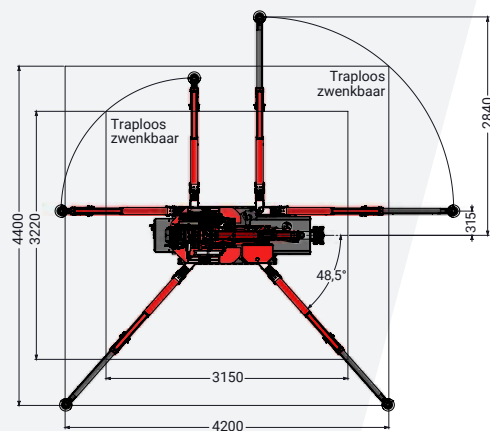

HOEFLON

C6

**KRACHTIGE
ALLESKUNNER**

HOEFLON[®]

TECHNISCH
INFOBLAD

HOEFLON C6

Multifunctioneel, robuust en een zeer eenvoudige bediening kenmerken de compactkraan C6. Het is een hardloper in het segment minikranen. Deze kraan is uitermate geschikt voor het plaatsen van glas en het nauwkeurig op positie brengen van stalen balken.

Het is de enige compactkraan die meer dan zijn eigen gewicht kan tillen. Daardoor is het mogelijk dat de ene kraan de andere kraan in een kelder laat zakken.

Standaard

Standaard configuratie

Capaciteit	3.000kg
Giek vlucht	9,25m en met opties 13,7m
Hijshoogte max. zonder jib	11,5 m en met opties 17m
Transportstand lxbxh	2,9m x 0,75m x 1,82m
Totaal gewicht	2.650kg en met opties 2.850kg
Giekhoeek	- 5° tot 83°
Mastsysteem	cilinder en kettingsysteem
Zwenkbereik	360°
Rijsnelheid	1e versnelling: 1,1km/h 2e versnelling: 2,2km/h
Motor	Yanmar 3 cilinder diesel
Hellingshoek rijden	20°
Stempeldruk	2.800kg per stempel
Bodemdruk rups	0,79kg/cm ²
Uitschuifbaar en afneembare ballast	600kg
Geluid	75 dB

Accessoires/Opties

Afmetingen incl. lier en jib	3,14m x 0,75m x 1,95m
Fly Jib 1	4,3m
Lier 2	1.000kg, 2.000kg en 3.000kg
Hijssnelheid met lier	20,8m/min
Kabel lier	40m lang
Verlengdeel 3	30° instelbaar
Elektromotor	230V monofase
Stempelpoten	positie meetsysteem voor traploze verdraaibare stempels
Stempelpoten 4	knik
Stempelpoten	hydraulisch uitschuiven traploos
Zwenken	oneindig
Rupsen 5	non marking
Rupsen	pick and carry
Verlichting	werklamp op giek en jib
Opbergkoffer 6	extra opbergkoffer
Toerenregelaar	900 tot 1.700 rpm

Met fly-jib

Aan vermelde waarden kunnen geen rechten ontleend worden

C6 IN HET KORT

- › Eenvoudige radiografische bediening
- › Transport met een aanhanger 3.500kg
- › Elektromotor 230 volt
- › Zeer laag eigengewicht met hoge hijscapaciteit
- › Is op 16 meter operationeel binnen 3 minuten