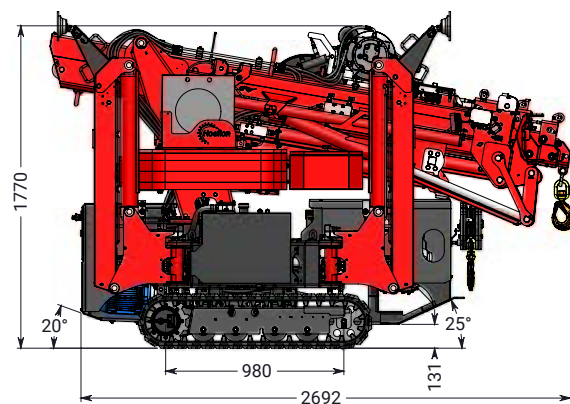

HOEFLON

C6

**KRACHTIGE
ALLESKUNNER**

HOEFLON[®]

TECHNISCH
INFOBLAD

HOEFLON C6

Multifunctioneel, robuust en een zeer eenvoudige bediening kenmerken de compactkraan C6. Het is een hardloper in het segment minikranen. Deze kraan is uitermate geschikt voor het plaatsen van glas en het nauwkeurig op positie brengen van stalen balken.

Het is de enige compactkraan die meer dan zijn eigen gewicht kan tillen. Daardoor is het mogelijk dat de ene kraan de andere kraan in een kelder laat zakken.

Standaard

Standaard configuratie

Capaciteit	3.000kg
Giek vlucht	9,25m en met opties 13,7m
Hijshoogte max. zonder jib	11,5 m en met opties 17m
Transportstand lxbxh	2,9m x 0,75m x 1,82m
Totaal gewicht	2.650kg en met opties 2.850kg
Giekhoeek	- 5° tot 83°
Mastsysteem	cilinder en kettingsysteem
Zwenkbereik	360°
Rijsnelheid	1e versnelling: 1,1km/h 2e versnelling: 2,2km/h
Motor	Yanmar 3 cilinder diesel
Hellingshoek rijden	20°
Stempeldruk	2.800kg per stempel
Bodemdruk rups	0,79kg/cm ²
Uitschuifbaar en afneembare ballast	600kg
Geluid	75 dB

Accessoires/Opties

Afmetingen incl. lier en jib	3,14m x 0,75m x 1,95m
Fly Jib 1	4,3m
Lier 2	1.000kg, 2.000kg en 3.000kg
Hijssnelheid met lier	20,8m/min
Kabel lier	40m lang
Verlengdeel 3	30° instelbaar
Elektromotor	230V monofase
Stempelpoten	positie meetsysteem voor traploze verdraaibare stempels
Stempelpoten 4	knik
Stempelpoten	hydraulisch uitschuiven traploos
Zwenken	oneindig
Rupsen 5	non marking
Rupsen	pick and carry
Verlichting	werklamp op giek en jib
Opbergkoffer 6	extra opbergkoffer
Toerenregelaar	900 tot 1.700 rpm

Met fly-jib

Aan vermelde waarden kunnen geen rechten ontleend worden

C6 IN HET KORT

- › Eenvoudige radiografische bediening
- › Transport met een aanhanger 3.500kg
- › Elektromotor 230 volt
- › Zeer laag eigengewicht met hoge hijscapaciteit
- › Is op 16 meter operationeel binnen 3 minuten