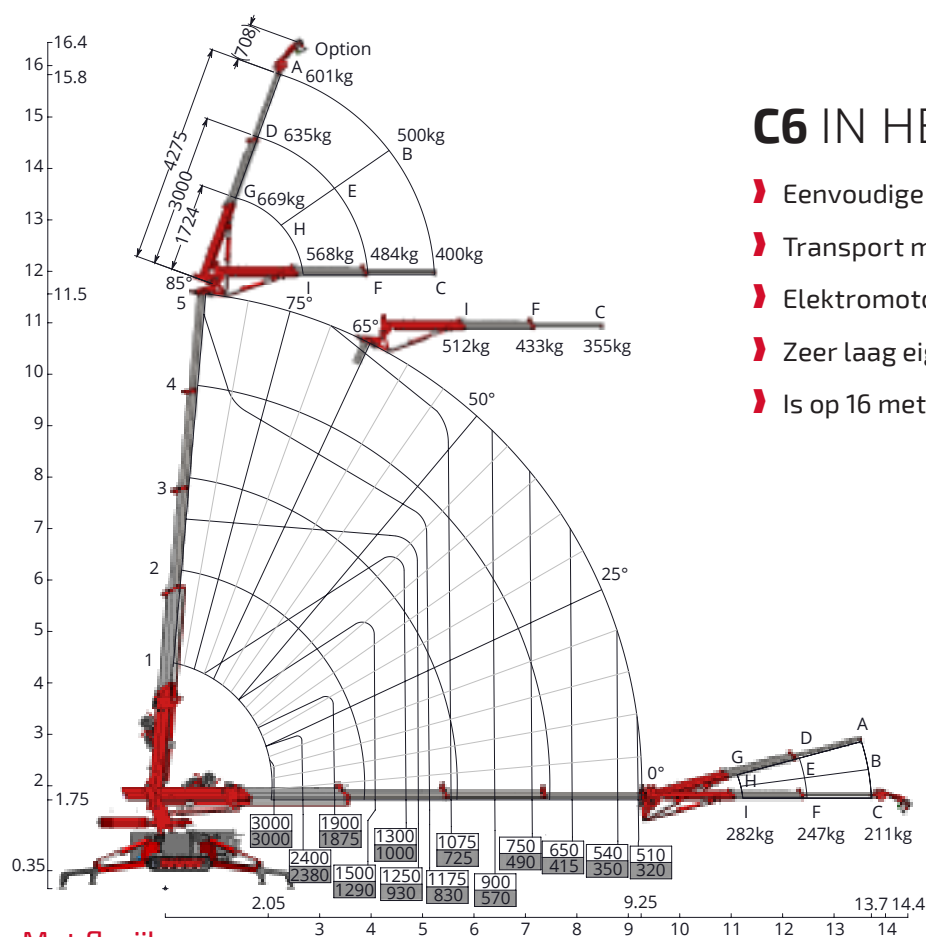

HOEFLON

C6

**KRACHTIGE
ALLESKUNNER**

HOEFLON[®]

TECHNISCH
INFOBLAD

HOEFLON C6

Multifunctioneel, robuust en een zeer eenvoudige bediening kenmerken de compactkraan C6. Het is een hardloper in het segment minikranen. Deze kraan is uitermate geschikt voor het plaatsen van glas en het nauwkeurig op positie brengen van stalen balken.

Het is de enige compactkraan die meer dan zijn eigen gewicht kan tillen. Daardoor is het mogelijk dat de ene kraan de andere kraan in een kelder laat zakken.

Standaard

Standaard configuratie

Capaciteit	3.000kg
Giek vlucht	9,25m en met opties 13,7m
Hijshoogte max. zonder jib	11,5 m en met opties 17m
Transportstand lxbxh	2,9m x 0,75m x 1,82m
Totaal gewicht	2.650kg en met opties 2.850kg
Giekhoeek	- 5° tot 83°
Mastsysteem	cilinder en kettingsysteem
Zwenkbereik	360°
Rijsnelheid	1e versnelling: 1,1km/h 2e versnelling: 2,2km/h
Motor	Yanmar 3 cilinder diesel
Hellingshoek rijden	20°
Stempeldruk	2.800kg per stempel
Bodemdruk rups	0,79kg/cm ²
Uitschuifbaar en afneembare ballast	600kg
Geluid	75 dB

Accessoires/Opties

Afmetingen incl. lier en jib	3,14m x 0,75m x 1,95m
Fly Jib 1	4,3m
Lier 2	1.000kg, 2.000kg en 3.000kg
Hijssnelheid met lier	20,8m/min
Kabel lier	40m lang
Verlengdeel 3	30° instelbaar
Elektromotor	230V monofase
Stempelpoten	positie meetsysteem voor traploze verdraaibare stempels
Stempelpoten 4	knik
Stempelpoten	hydraulisch uitschuiven traploos
Zwenken	oneindig
Rupsen 5	non marking
Rupsen	pick and carry
Verlichting	werklamp op giek en jib
Opbergkoffer 6	extra opbergkoffer
Toerenregelaar	900 tot 1.700 rpm

Met fly-jib

Aan vermelde waarden kunnen geen rechten ontleend worden

C6 IN HET KORT

- › Eenvoudige radiografische bediening
- › Transport met een aanhanger 3.500kg
- › Elektromotor 230 volt
- › Zeer laag eigengewicht met hoge hijscapaciteit
- › Is op 16 meter operationeel binnen 3 minuten