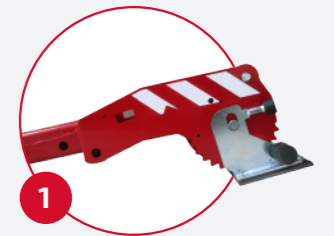

Accessoires/Opties

Afmetingen met opties (l x b x h)	1,86 x 0,94 x 1,4m volledige configuratie
Lier(50kg) 1	460kg
Lierkabel	25m
Lierkop	12kg
Verlengdeel(11kg) 2	925mm
Versteldeel	30° instelbaar
Rupsen 3	nonmarking
Opbergkoffer 4	
Converter	230V / 24V