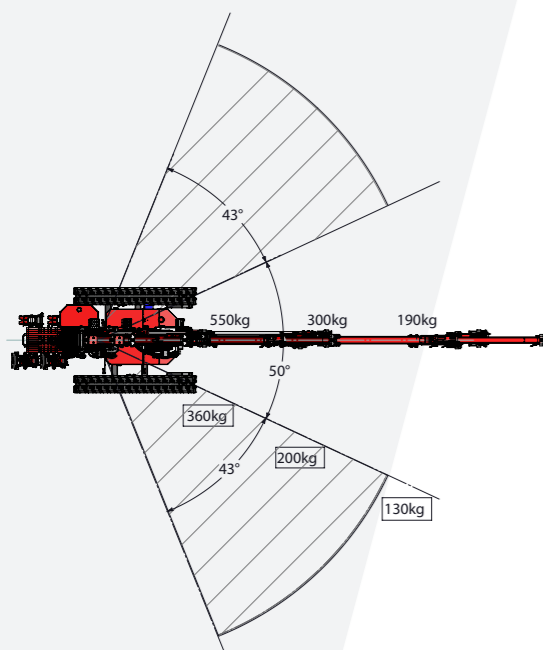

HOEFLON C1 PICK AND CARRY

De C1 mini-hijskraan is klein maar krachtig! Door de compacte afmeting kun je deze minikraan op een aanhangwagen of in een bestelbus vervoeren. De kraan past in een lift waardoor het transport naar een verdiepingsvloer of het dak een eenvoudige klus is.

Door de rupsbanden verplaatst de kraan zich makkelijk op een ruw oppervlak en veroorzaakt geen schade aan een al afgewerkte vloer. De kraan is voorzien van smart software waardoor veiligheid op de werkplek gegarandeerd is.

De C1 is de ultieme oplossing voor het hijsen van glaspanelen en andere zware bouwmaterialen op moeilijk bereikbare plaatsen op een project.

Standaard