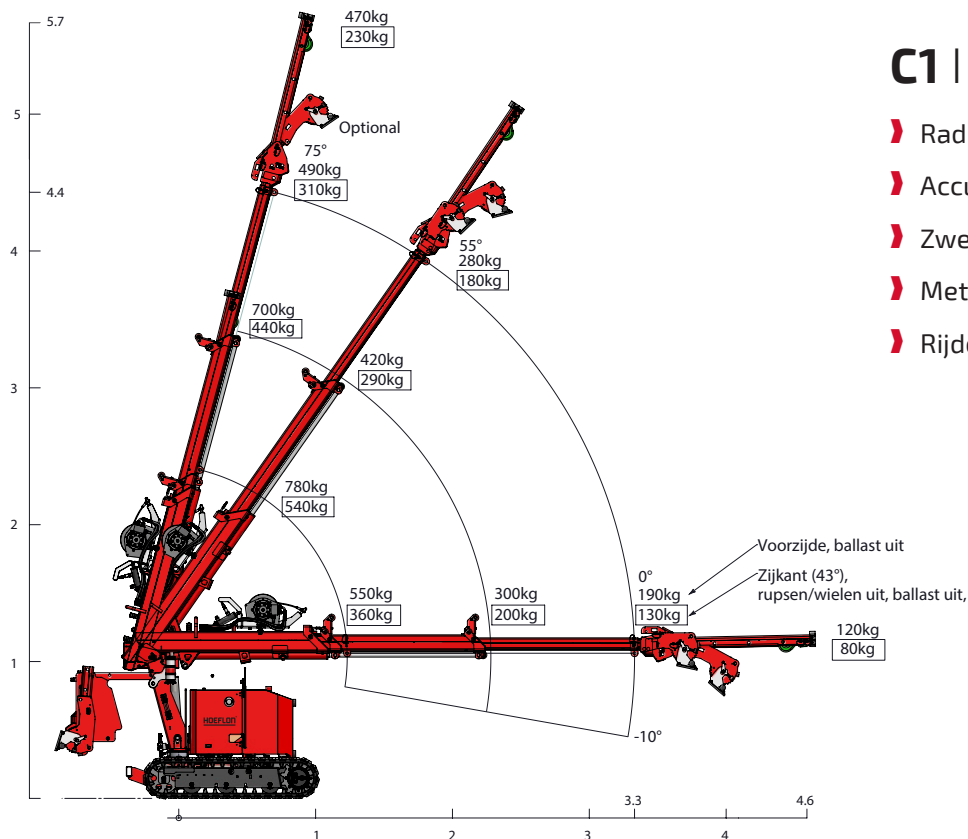

C1 IN HET KORT

- › Radiografische bediening
- › Accuaandrijving
- › Zwenkt links en rechtsom
- › Met hijslier
- › Rijden met last

Met fly-jib

Aan vermelde waarden kunnen geen rechten ontleend worden