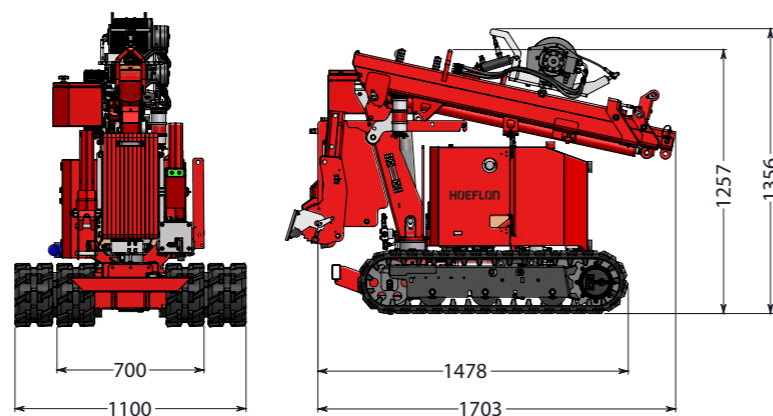

# HOEFLON C1 PICK AND CARRY

De C1 mini-hijskraan is klein maar krachtig! Door de compacte afmeting kun je deze minikraan op een aanhangwagen of in een bestelbus vervoeren. De kraan past in een lift waardoor het transport naar een verdiepingsvloer of het dak een eenvoudige klus is.

De C1 is de ultieme oplossing voor het hijsen van glaspanelen en andere zware bouwmaterialen op moeilijk bereikbare plaatsen op een project.

Standaard

## Standaard configuratie

Capaciteit	550kg
Gieklucht	4,6m en zonder opties 3,3m
Hijshoogte	5,6m en zonder opties 4,4m
Transportstand(l x b x h)	1,75 x 0,7 x 1,26m
Totaal gewicht	960kg en met opties 1060kg
Giekhoeck	-5 tot 75°
Mastsysteem	Cilinder en kettingsysteem
Zwenkbereik	136°
Rijsnelheid	1e versnelling 0,5km/h 2e versnelling 1,1km/h
Aandrijving	Accu
Hellingshoek rijden	20°
Scheefstand rijden	22°
Bodemdruk rups transport	0,28kg/cm <sup>2</sup> 0,31kg/cm <sup>2</sup> volledige configuratie 1,04kg/cm <sup>2</sup> met hijslast(780kg)
Uitschuifbaar en afneembare ballast	290kg
Transportrek	150kg
Geluidsniveau	65dB

## Accessoires/Opties

Afmetingen met opties (l x b x h)	1,86 x 0,94 x 1,4m volledige configuratie
Lier(50kg) 1	460kg
Lierkabel	25m
Lierkop	12kg
Verlengdeel(11kg) 2	925mm
Versteldeel	30° instelbaar
Rupsen 3	nonmarking
Opbergkoffer 4	
Converter	230V / 24V